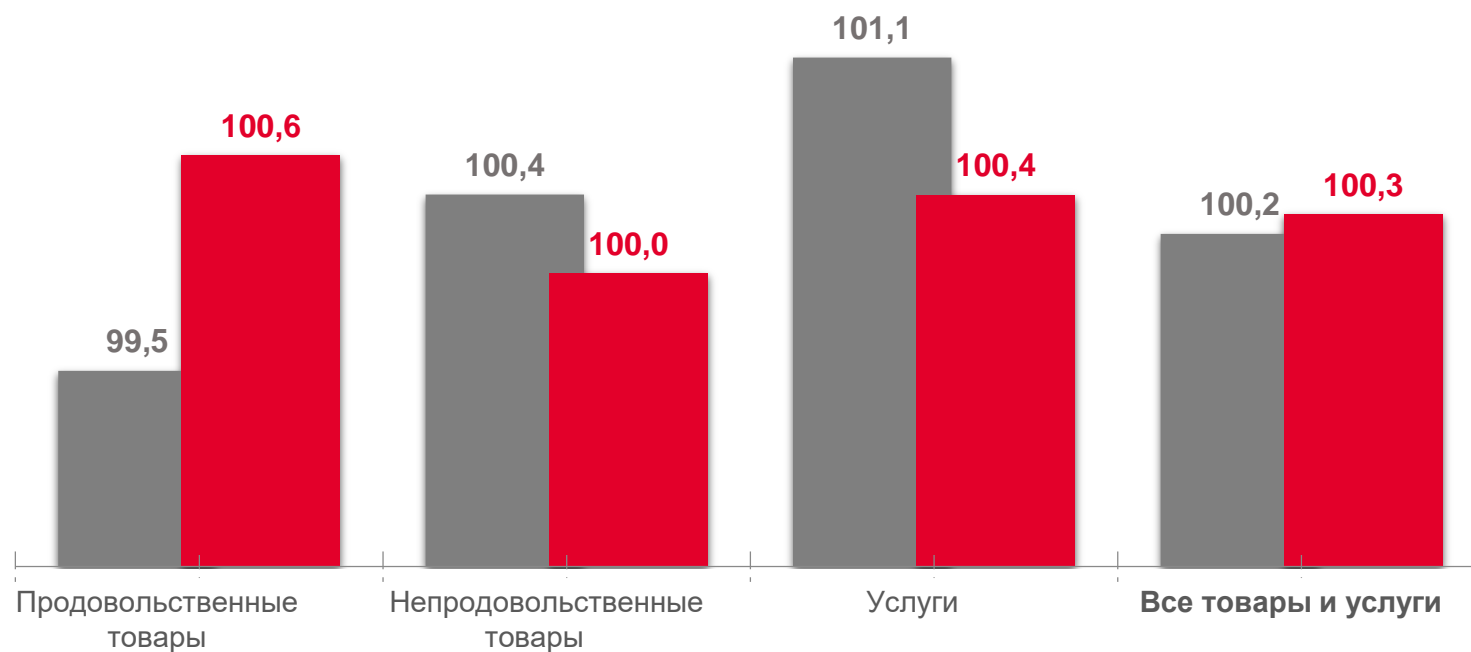

ИНДЕКСЫ ПОТРЕБИТЕЛЬСКИХ ЦЕН В ЛЕНИНГРАДСКОЙ ОБЛАСТИ

СЕНТЯБРЬ 2023 Г. В % К ПРЕДЫДУЩЕМУ МЕСЯЦУ

Продовольственные товары

100,6

Непродовольственные товары

100,0

Услуги

100,4

Все товары и услуги

100,3

■ Сентябрь 2022 г. к августу 2022 г. ■ Сентябрь 2023 г. к августу 2023 г.